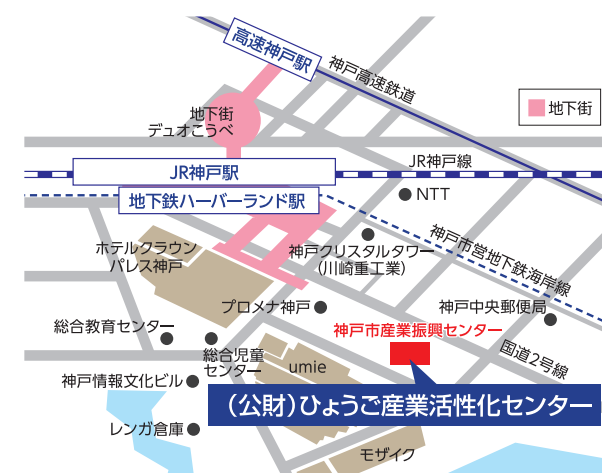

中小企業診断士等の専門家が貴社を訪問し、経営上の課題解決をお手伝いします。

派遣回数	10回まで
派遣時間	1回あたり3時間程度
負担額	27,000円+交通費 × 派遣回数 2

※派遣費用の2分の1は企業の負担となります。

※神戸市内の企業は原則として神戸市産業振興財団の専門家派遣をご利用ください。

課題例
・経営計画を策定し、経営革新に取り組みたい
・新製品の販売戦略を構築したい
・店舗レイアウトの見直しなどで売場を活性化したい
・製造工程を見直し、コストダウンを図りたい など

ひょうご専門人材相談センター

相談受付:月～金 ☎078-977-9078

中小企業の「攻めの経営」に必要な専門人材のマッチングを通じて、中小企業のさらなる成長を支援します。

■経営及び人材に関する相談対応 ■人材ニーズの掘り起こし
■専門人材ニーズの明確化 ■人材ビジネス事業者と連携したマッチング支援

相談方法 来所 電話
(要事前予約)
電子メール
(h_jinzai@staff.hyogo-iic.ne.jp)

中小企業支援ネットひょうご

経営・商業支援課 ☎078-977-9076

県内の産業支援機関、大学、金融機関等により「中小企業支援ネットひょうご」を構築し、様々な経営課題を抱える中小企業を応援します。
経営革新や第二創業等にチャレンジする企業を、「成長期待企業」として発掘、選定し、集中的な支援を行います。
各機関の支援メニューやセミナーの開催案内を総合的に情報提供しています。

詳しくはポータルサイトをご覧ください <http://www.shien-nethg.jp/>

センター概要 Outline

概要

設立 :昭和41年7月1日
基本財産:183,000,000円
職員数 :87名(平成29年3月現在)

沿革

1966年7月 財団法人兵庫県中小企業近代化施設貸与協会として設立
1977年4月 財団法人兵庫県中小企業振興公社へ名称変更
2003年4月 財団法人ひょうご中小企業活性化センターへ名称変更
2005年4月 財団法人ひょうご産業活性化センターへ名称変更
2010年4月 公益財団法人へ移行
2016年7月 創立50周年
2017年3月 神戸市産業振興センターへ移転

公益財団法人 ひょうご産業活性化センター ホームページ

<http://web.hyogo-iic.ne.jp>

ひょうご産業

検索

メールマガジン『ひょうご産業活性化ニュース』(登録はホームページから)

所在地 Location

公益財団法人ひょうご産業活性化センター

7階 企業経営室・設備投資支援室
2階 創業推進部・経営推進部・ひょうご専門人材センター
1階 経営推進部(総合相談窓口)・兵庫県よろず支援拠点

〒650-0044
神戸市中央区東川崎町1丁目8番4号
神戸市産業振興センター1階・2階・7階
Tel.078-977-9070(代) Fax.078-977-9102
Url.<http://web.hyogo-iic.ne.jp>