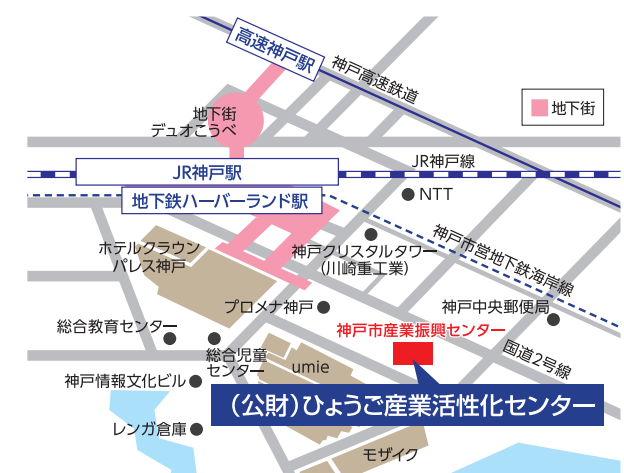

中小企業診断士等の専門家が貴社を訪問し、経営上の課題解決をお手伝いします。

派遣回数	10回まで
派遣時間	1回あたり3時間程度
負担額	27,000円+交通費 × 派遣回数 2

※派遣費用の2分の1は企業の負担となります。

※神戸市内の企業は原則として神戸市産業振興財団の専門家派遣をご利用ください。

課題例
・経営計画を策定し、経営革新に取り組みたい
・新製品の販売戦略を構築したい
・店舗レイアウトの見直しなどで売場を活性化したい
・製造工程を見直し、コストダウンを図りたい など

ひょうご専門人材相談センター

相談受付:月~金 ☎078-977-9078

中小企業の「攻めの経営」に必要な専門人材のマッチングを通じて、中小企業のさらなる成長を支援します。

■経営及び人材に関する相談対応 ■人材ニーズの掘り起こし
■専門人材ニーズの明確化 ■人材ビジネス事業者と連携したマッチング支援

相談方法 来所 電話
(要事前予約)
電子メール
(h_jinzai@staff.hyogo-iic.ne.jp)

中小企業支援ネットひょうご

経営・商業支援課 ☎078-977-9076

県内の産業支援機関、大学、金融機関等により「中小企業支援ネットひょうご」を構築し、様々な経営課題を抱える中小企業を応援します。
経営革新や第二創業等にチャレンジする企業を、「成長期待企業」として発掘、選定し、集中的な支援を行います。
各機関の支援メニューやセミナーの開催案内を総合的に情報提供しています。

詳しくはポータルサイトをご覧ください <http://www.shien-nethg.jp/>

センター概要 Outline

概要

設立 :昭和41年7月1日
基本財産:183,000,000円
職員数 :87名(平成29年3月現在)

沿革

1966年7月 財団法人兵庫県中小企業近代化施設貸与協会として設立
1977年4月 財団法人兵庫県中小企業振興公社へ名称変更
2003年4月 財団法人ひょうご中小企業活性化センターへ名称変更
2005年4月 財団法人ひょうご産業活性化センターへ名称変更
2010年4月 公益財団法人へ移行
2016年7月 創立50周年
2017年3月 神戸市産業振興センターへ移転

公益財団法人 ひょうご産業活性化センター ホームページ

<http://web.hyogo-iic.ne.jp>

ひょうご産業

検索

メールマガジン『ひょうご産業活性化ニュース』(登録はホームページから)

所在地 Location

公益財団法人ひょうご産業活性化センター

7階 企業経営室・設備投資支援室
2階 創業推進部・経営推進部・ひょうご専門人材センター
1階 経営推進部(総合相談窓口)・兵庫県よろず支援拠点

〒650-0044
神戸市中央区東川崎町1丁目8番4号
神戸市産業振興センター1階・2階・7階
Tel.078-977-9070(代) Fax.078-977-9102
Url.<http://web.hyogo-iic.ne.jp>