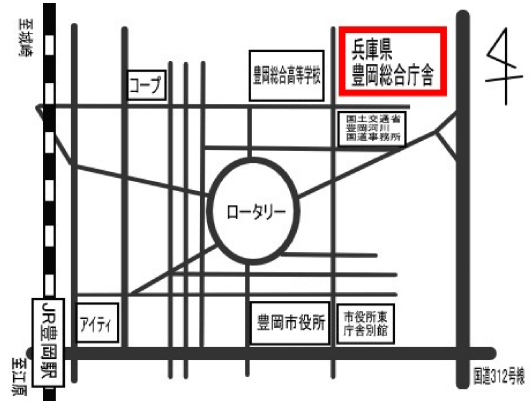

住所：洲本市塩屋 2-4-5

場所：2階相談室

但馬県民局

住所：豊岡市幸町 7-11

場所：福利センター2階 サークル1

養父市商工会

住所：養父市八鹿町八鹿 1672

場所：養父市商工会

中播磨県民センター

住所：姫路市北条 1-98

場所：102 会議室

姫路商工会議所

住所：姫路市下寺町 4-3

場所：2階

多可町役場

住所：多可郡多可町中区中村町 123