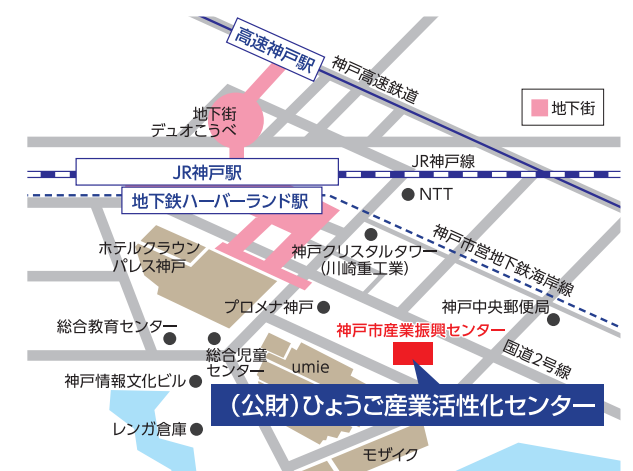

中小企業診断士等の専門家が貴社を訪問し、経営上の課題解決をお手伝いします。

派遣回数	10回まで
派遣時間	1回あたり3時間程度
負担額	27,000円+交通費 × 派遣回数 2

※派遣費用の2分の1は企業の負担となります。

※神戸市内の企業は原則として神戸市産業振興財団の専門家派遣をご利用ください。

課題例
・経営計画を策定し、経営革新に取り組みたい
・新製品の販売戦略を構築したい
・店舗レイアウトの見直しなどで売場を活性化したい
・製造工程を見直し、コストダウンを図りたい など

ひょうご専門人材相談センター

相談受付:月～金 ☎078-977-9078

中小企業の「攻めの経営」に必要な専門人材のマッチングを通じて、中小企業のさらなる成長を支援します。

■経営及び人材に関する相談対応 ■人材ニーズの掘り起こし
■専門人材ニーズの明確化 ■人材ビジネス事業者と連携したマッチング支援

相談方法 来所 電話
(要事前予約)
電子メール
(h_jinzai@staff.hyogo-iic.ne.jp)

中小企業支援ネットひょうご

経営・商業支援課 ☎078-977-9076

県内の産業支援機関、大学、金融機関等により「中小企業支援ネットひょうご」を構築し、様々な経営課題を抱える中小企業を応援します。
経営革新や第二創業等にチャレンジする企業を、「成長期待企業」として発掘、選定し、集中的な支援を行います。
各機関の支援メニューやセミナーの開催案内を総合的に情報提供しています。

詳しくはポータルサイトをご覧ください <http://www.shien-nethg.jp/>

センター概要 Outline

概要

設立 :昭和41年7月1日
基本財産:183,000,000円
職員数 :87名(平成29年3月現在)

沿革

1966年7月 財団法人兵庫県中小企業近代化施設貸与協会として設立
1977年4月 財団法人兵庫県中小企業振興公社へ名称変更
2003年4月 財団法人ひょうご中小企業活性化センターへ名称変更
2005年4月 財団法人ひょうご産業活性化センターへ名称変更
2010年4月 公益財団法人へ移行
2016年7月 創立50周年
2017年3月 神戸市産業振興センターへ移転

公益財団法人 ひょうご産業活性化センター ホームページ

<http://web.hyogo-iic.ne.jp>

ひょうご産業

検索

メールマガジン『ひょうご産業活性化ニュース』(登録はホームページから)

所在地 Location

公益財団法人ひょうご産業活性化センター

7階 企業経営室・設備投資支援室
2階 創業推進部・経営推進部・ひょうご専門人材センター
1階 経営推進部(総合相談窓口)・兵庫県よろず支援拠点

〒650-0044
神戸市中央区東川崎町1丁目8番4号
神戸市産業振興センター1階・2階・7階
Tel.078-977-9070(代) Fax.078-977-9102
Url.<http://web.hyogo-iic.ne.jp>