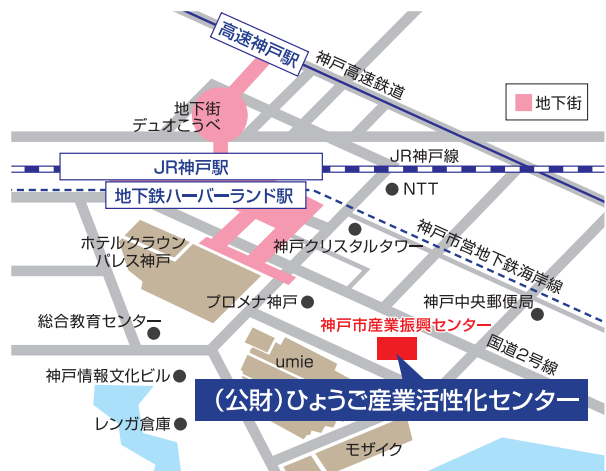

DX

- 経営相談や取引、人材と幅広く貴社のIT化推進に向けて伴走支援します
- DXに必要な設備を貸与します

所在地

公益財団法人ひょうご産業活性化センター

〒650-0044
 神戸市中央区東川崎町1丁目8番4号
 神戸市産業振興センター1階・2階・7階
 TEL 078-977-9070(代)
 FAX 078-977-9102

ひょうご・神戸投資サポートセンター

国内外企業立地支援担当

TEL 078-271-8400