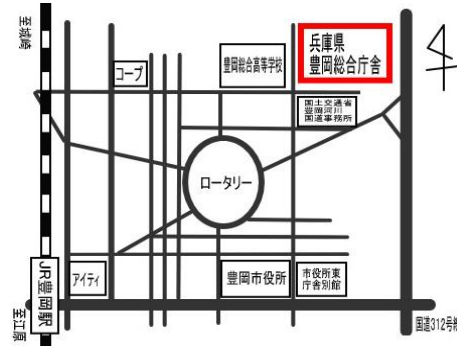

※サテライト相談所の営業時間 11:00~17:00

【サテライト相談所 開催場所・日】

1社当たり1時間程度

エリア	会場名	曜日	29年 4月	5月	6月	7月	8月	9月	10月	11月	12月
淡路	① 淡路県民局	木	6	2(火)	1	6	3	7	5	2	7
但馬	② 但馬県民局	金	21	19	16	21	18	15	20	17	15
	③ 養父市商工会	木	13	11	8	13	10	14	12	9	14
丹波	④ 朝来市役所	金	28	26	23	28	25	22	27	24	22
	⑤ 農村イノベーションラボ(篠山口駅)	金	14	12	9	14	10(木)	8	13	10	8
北播磨	⑥ 多可町商工会	木	20	18	15	20	17	21	19	16	21
西播磨	⑦ 宍粟防災センター	金	14	12	2	7	4	1	6	10	1
中播磨	⑧ 中播磨県民センター	月	10	1	5	3	7	4	2	6	4
			17	8	12	10	14	11	6(金)	13	11
			24	15	19	14(金)	21	15(金)	16	20	18
				22	26	24	28	25	23	27	25
				29		31			30		
中播磨	⑨ 姫路商工会議所	水	5	2(火)	7	5	2	6	4	1	6
			12	10	14	12	9	13	11	8	13
			19	17	21	19	16	20	18	15	20
			26	24	28	26	23	27	25	22	27
				31			30			29	
阪神南	⑩ 尼崎市中小企業センター アイル	火	—	2	6	4	1	5	3	7	5
			—	16	20	18	15	19	17	21	19

事前予約制

ご予約はこちらまで！

中小企業庁 **兵庫県よろず支援拠点** (公財) ひょうご産業活性化センター内

TEL : 078-977-9085 月~金 (祝日を除く) 9:00~17:00

サテライト相談所へのアクセス

① 澁路県民局

住所：洲本市塩屋 2-4-5
場所：1階会議室

② 但馬県民局

住所：豊岡市幸町 7-11
場所：福利センター2階

③ 養父市商工会

住所：養父市八鹿町八鹿 1672
場所：2階 第3会議室

④ 朝来市役所

住所：朝来市和田山町
東谷 213 番地 1

⑤ 農村イノベーションラボ (篠山口駅)

住所：篠山市大沢 165-3

⑥ 多可町商工会