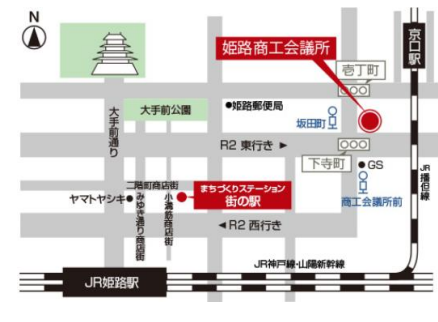

【サテライト相談所 開催場所・日】

エリア	会場名	曜日	29年 9月	10月	11月	12月	30年 1月	2月	3月
淡路	① 淡路県民局	木	7	5	2	7	<u>11</u>	1	1
但馬	② 但馬県民局	金	15	20	17	15	19	16	16
	③ 養父市商工会	木	14	12	9	14	11	8	8
	④ 朝来市役所	金	22	27	24	22	26	23	23
	⑤ 農村イノベーションラボ(篠山口駅)	金	8	13	10	8	12	9	9
北播磨	⑥ 多可町商工会	木	21	19	16	21	18	15	15
西播磨	⑦ 中央防災センター	金	1	6	10	1	12	2	2
中播磨	⑧ 中播磨県民センター	月	4	2	6	4	15	5	5
			11	<u>6</u>	13	11	22	19	12
			<u>15</u>	16	20	18	29	26	19
			25	23	27	25			26
				30					
	⑨ 姫路商工会議所	水	6	4	1	6	10	7	7
			13	11	8	13	17	14	14
			20	18	15	20	24	21	<u>20</u>
			27	25	22	27	31	28	28
					29				
⑩ 福崎町商工会	火	26	24	28	12	23	20	20	
阪神南	⑪ 尼崎市中小企業センター アイル	火	5	3	7	5	16	6	6
			19	17	21	19	30	20	20

住所：豊岡市幸町 7-11
場所：福利センター2階

③ 養父市商工会

住所：養父市八鹿町八鹿 1672
場所：2階 第3会議室

④ 朝来市役所

住所：朝来市和田山町
東谷 213 番地 1

⑤ 農村イノベーションラボ (篠山口駅)

住所：篠山市大沢 165-3

⑥ 多可町商工会

住所：多可郡多可町中区
中村町 1 2 5-1

⑦ 宍粟防災センター

住所：宍粟市山崎町鹿沢
65-3

⑧ 中播磨県民センター

住所：姫路市北条 1-98
場所：102 会議室

⑨ 姫路商工会議所

住所：姫路市下寺町 4 3
場所：2階

⑩ 福崎町商工会

住所：神崎郡福崎町福田 116-1

⑪ 尼崎市中小企業センター アイル

住所：尼崎市昭和通 2-6-68
場所：3階会議室