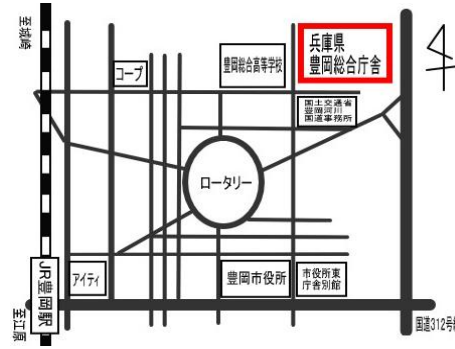

【サテライト相談所 開催場所・日】

エリア	会場名	曜日	29年 9月	10月	11月	12月	30年 1月	2月	3月
淡路	① 淡路県民局	木	7	5	2	7	<u>11</u>	1	1
但馬	② 但馬県民局	金	15	20	17	15	19	16	16
	③ 養父市商工会	木	14	12	9	14	11	8	8
	④ 朝来市役所	金	22	27	24	22	26	23	23
	⑤ 農村イノベーションラボ(篠山口駅)	金	8	13	10	8	12	9	9
北播磨	⑥ 多可町商工会	木	21	19	16	21	18	15	15
西播磨	⑦ 中央防災センター	金	1	6	10	1	12	2	2
中播磨	⑧ 中播磨県民センター	月	4	2	6	4	15	5	5
			11	<u>6</u>	13	11	22	19	12
			<u>15</u>	16	20	18	29	26	19
			25	23	27	25			26
				30					
	⑨ 姫路商工会議所	水	6	4	1	6	10	7	7
			13	11	8	13	17	14	14
			20	18	15	20	24	21	<u>20</u>
			27	25	22	27	31	28	28
					29				
⑩ 福崎町商工会	火	26	24	28	12	23	20	20	
阪神南	⑪ 尼崎市中小企業センター アイル	火	5	3	7	5	16	6	6
			19	17	21	19	30	20	20

事前予約制

ご予約はこちらまで！

中小企業庁 **兵庫県よろず支援拠点** (公財) ひょうご産業活性化センター内

TEL : 078-977-9085 月~金 (祝日を除く) 9:00~17:00

サテライト相談所へのアクセス

① 淡路県民局

住所：洲本市塩屋 2-4-5
場所：1階会議室

② 但馬県民局

住所：豊岡市幸町 7-11
場所：福利センター2階

③ 養父市商工会

住所：養父市八鹿町八鹿 1672
場所：2階 第3会議室

④ 朝来市役所

住所：朝来市和田山町
東谷 213 番地 1

⑤ 農村イノベーションラボ (篠山口駅)

住所：篠山市大沢 165-3

⑥ 多可町商工会