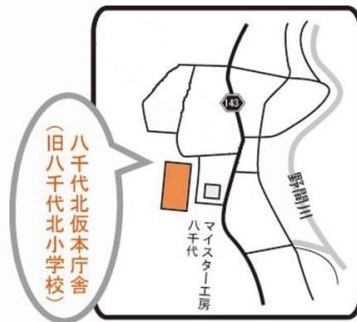

⑤ 多可町役場 八千代北仮庁舎

住所：多可郡多可町八千代区 316-2
場所：第2会議室(1階)