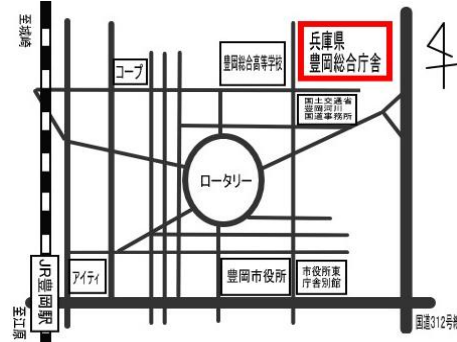

## 【サテライト相談所 開催場所・日】

エリア	会場名	曜日	29年11月	12月	30年1月	2月	3月
淡路	① 淡路県民局	木	2	7	11(木)	1	1
但馬	② 但馬県民局	金	17	15	19	16	16
	③ 朝来市役所	金	24	22	26	23	23
丹波	④ 農村イノベーションラボ (篠山口駅)	金	10	8	12	9	9
北播磨	⑤ 多可町役場	木	16	21	18	15	15
西播磨	⑥ 中央防災センター	金	10	1	12	2	2
中播磨	⑦ 中播磨県民センター	水	6(月)	6	15(月)	7	7
			15	13	24	21	14
			22	20		28	22
			27(月)	25(月)			28
中播磨	⑧ 姫路商工会議所	月	1(水)	4	18(木)	5	5
			20	18	29	19	19
中播磨	⑨ 福崎町商工会	火	28	12	23	20	20
阪神南	⑩ 尼崎市中小企業センター アイル	火	7	5	16	6	6
			21	19	30	20	20

# サテライト相談所へのアクセス

## ① 淡路県民局

住所：洲本市塩屋 2-4-5  
場所：1階会議室

## ② 但馬県民局

住所：豊岡市幸町 7-11  
場所：福利センター2階