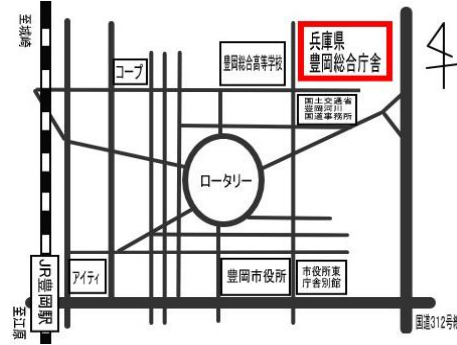

【サテライト相談所 開催場所・日】

エリア	会場名	曜日	29年11月	12月	30年1月	2月	3月
淡路	① 淡路県民局	木	2	7	11(木)	1	1
但馬	② 但馬県民局	金	17	15	19	16	16
	③ 朝来市役所	金	24	22	26	23	23
丹波	④ 農村イノベーションラボ (篠山口駅)	金	10	8	12	9	9
北播磨	⑤ 多可町役場	木	16	21	18	15	15
西播磨	⑥ 宍粟防災センター	金	10	1	12	2	2
中播磨	⑦ 中播磨県民センター	水	6(月)	6	15(月)	7	7
			15	13	24	21	14
			22	20		28	22
			27(月)	25(月)			28
中播磨	⑧ 姫路商工会議所	月	1(水)	4	18(木)	5	5
			20	18	29	19	19
中播磨	⑨ 福崎町商工会	火	28	12	23	20	20
阪神南	⑩ 尼崎市中小企業センター アイル	火	7	5	16	6	6
			21	19	30	20	20

事前予約制

ご予約はこちらまで！

中小企業庁 **兵庫県よろず支援拠点** (公財) ひょうご産業活性化センター内

TEL : 078-977-9085 月~金 (祝日を除く) 9:00~17:00

サテライト相談所へのアクセス

① 淡路県民局

住所：洲本市塩屋 2-4-5
場所：1階会議室

② 但馬県民局

住所：豊岡市幸町 7-11
場所：福利センター2階

③ 朝来市役所

住所：朝来市和田山町 東谷 213 番地 1

④ 農村イノベーションラボ (篠山口駅)

住所：篠山市大沢 165-3

⑤ 多可町役場 八千代北仮庁舎

住所：多可郡多可町八千代区 316-2
場所：第2会議室(1階)

⑥ 宍粟防災センター