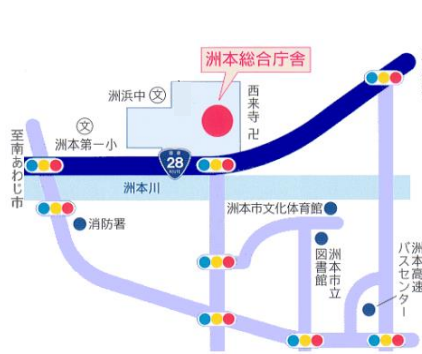

※6月より但馬県民局から但馬技術大学校に移転します。
各月の相談担当者は1ヶ月前頃にホームページに掲載いたします。

【サテライト相談所 開催場所・日程】

エリア	会場名	曜日	6月	7月	8月	9月	10月	11月	12月	1月	2月	3月
淡路	①淡路県民局	木	7	5	2	6	4	1	6	10	7	7
但馬	②但馬技術大学校	金	15	20	17	21	19	16	21	18	15	15
	③朝来市役所	金	22	27	24	28	26	22	21	25	22	22
西播磨	④中央防災センター	金	1	6	3	7	5	2	7	11	1	1
中播磨	⑤中播磨県民センター	水	13	11	8	12	10	14	12	16	13	13
阪神南	⑥尼崎市中小企業センター アイル	火	5	3	7	4	2	6	4	15	5	5
			19	17	21	18	16	20	18	29	19	19
	⑦西宮商工会議所	木	21	19	16	20	18	15	20	17	21	28

事前予約制

ご予約はこちらまで！ 月～金（祝日を除く）9：00～17：00

中小企業庁 兵庫県よろず支援拠点（公財）ひょうご産業活性化センター内
TEL：078-977-9085 FAX：078-977-9120
<https://web.hyogo-iic.ne.jp/Keiei/yorozu>

サテライト相談所へのアクセス

① 淡路県民局

住所：洲本市塩屋 2-4-5
場所：1 階会議室

② 但馬技術大学校