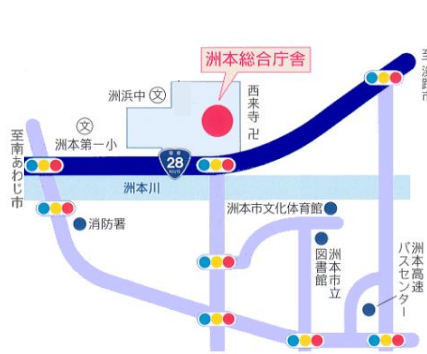

※2019年度より新たに、加西商工会議所に増設します。

各月の相談担当者は1ヶ月前頃にホームページに掲載いたします。

[2019年度サテライト相談所 開催場所・日程]

エリア	会場名	曜日	7月	8月	9月	10月	11月	12月	1月	2月	3月
淡路	① 淡路県民局	木	4	1	5	3	7	5	9	6	5
但馬	② 但馬技術大学校	金	19	16	20	18	15	20	17	21	19
	③ 朝来市役所	金	26	23	27	25	22	27	24	28	27
西播磨	④ 宍粟防災センター	金	5	2	6	4	1	6	10	7	6
中播磨	⑤ 中播磨県民センター	水	10	14	11	9	13	11	8	12	11
北播磨	⑥ 加西商工会議所	水	17	21	18	16	20	18	15	19	18
阪神南	⑦ 尼崎市中小企業センター アイル	火	2	6	3	1	5	3	7	4	3
			16	20	17	15	19	17	21	18	17
	⑧ 西宮商工会議所	木	18	22	19	17	21	19	16	20	19

事前予約制

ご予約はこちらまで！ 月～金（祝日を除く）9：00～17：00

中小企業庁 兵庫県よろず支援拠点（公財）ひょうご産業活性化センター内

TEL：078-977-9085 FAX：078-977-9120

<https://web.hyogo-iic.ne.jp/Keiei/yorozu>

サテライト相談所へのアクセス

① 淡路県民局

住所：洲本市塩屋 2-4-5
場所：1階会議室

② 但馬技術大学校

住所：豊岡市九日市上町 660-5
場所：2階ものづくりセンター但馬事務局

③ 朝来市役所

住所：朝来市和田山町 東谷 213 番地 1

④ 宍粟防災センター

住所：宍粟市山崎町鹿沢 65-3

⑤ 中播磨県民センター

住所：姫路市北条 1-98
場所：福利センター3階 小会議室