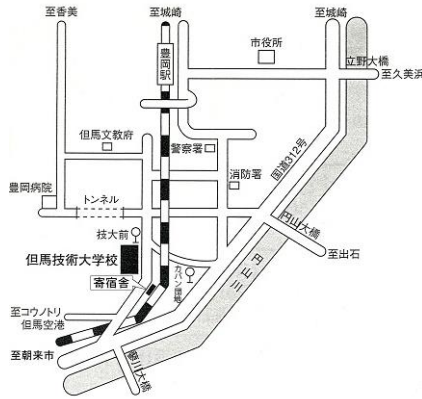

※2019年度より新たに、加西商工会議所に増設します。

各月の相談担当者は1ヶ月前頃にホームページに掲載いたします。

[2019年度サテライト相談所 開催場所・日程]

エリア	会場名	曜日	7月	8月	9月	10月	11月	12月	1月	2月	3月
淡路	① 淡路県民局	木	4	1	5	3	7	5	9	6	5
但馬	② 但馬技術大学校	金	19	16	20	18	15	20	17	21	19
	③ 朝来市役所	金	26	23	27	25	22	27	24	28	27
西播磨	④ 宍粟防災センター	金	5	2	6	4	1	6	10	7	6
中播磨	⑤ 中播磨県民センター	水	10	14	11	9	13	11	8	12	11
北播磨	⑥ 加西商工会議所	水	17	21	18	16	20	18	15	19	18
阪神南	⑦ 尼崎市中小企業センター アイル	火	2	6	3	1	5	3	7	4	3
			16	20	17	15	19	17	21	18	17
	⑧ 西宮商工会議所	木	18	22	19	17	21	19	16	20	19

事前予約制

ご予約はこちらまで！ 月～金（祝日を除く）9：00～17：00

中小企業庁 兵庫県よろず支援拠点（公財）ひょうご産業活性化センター内

TEL：078-977-9085 FAX：078-977-9120

<https://web.hyogo-iic.ne.jp/Keiei/yorozu>

サテライト相談所へのアクセス

① 淡路県民局

住所：洲本市塩屋 2-4-5
場所：1階会議室

② 但馬技術大学校

住所：豊岡市九日市上町 660-5
場所：2階ものづくりセンター但馬事務局

③ 朝来市役所

住所：朝来市和田山町 東谷 213 番地 1

④ 宍粟防災センター

住所：宍粟市山崎町鹿沢 65-3

⑤ 中播磨県民センター

住所：姫路市北条 1-98
場所：福利センター3階 小会議室