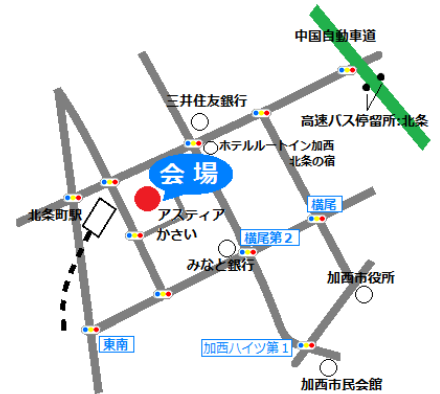

⑥ 加西商工会議所

住所：加西市北条町北条 2 8-1
場所：アステシアかさい1階