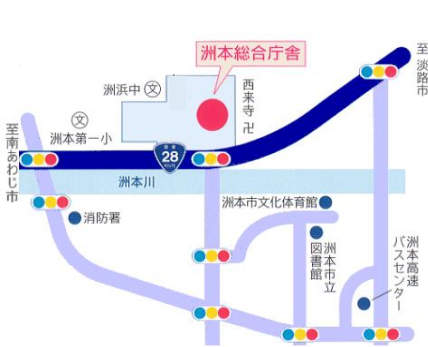

# サテライト相談所へのアクセス

## ①淡路県民局

住所：洲本市塩屋 2-4-5  
場所：1階会議室

## ②但馬技術大学校

住所：豊岡市九日市上町 660-5  
場所：2階ものづくりセンター但馬事務局

## ⑥中播磨県民センター

住所：姫路市北条 1-98  
場所：福利センター3階 小会議室