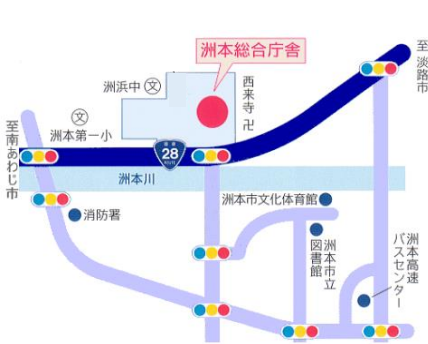

サテライト相談所へのアクセス

①淡路県民局

住所：洲本市塩屋 2-4-5
場所：1階会議室