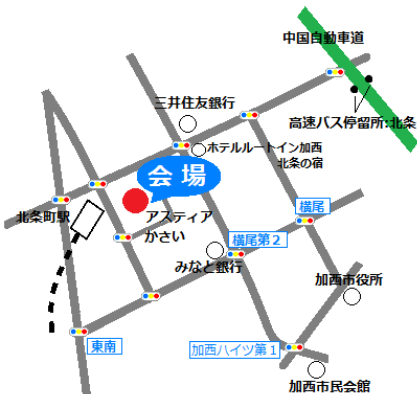

※兵庫働き方改革推進支援センターの相談員も、一部のサテライト会場（丹波篠山、淡路）にて対応します。各月の相談担当者は1ヶ月前頃にホームページに掲載いたします。

【令和5年度サテライト相談所 開催場所・日程】

エリア	会場名	曜日	4月	5月	6月	7月	8月	9月	10月	11月	12月
淡路	① 淡路県民局	木	6	<u>11</u>	1	6	3	7	5	2	7
但馬	② 但馬技術大学校	金	21	19	16	21	18	15	20	17	15
	③ 朝来市役所	金	28	26	23	28	25	22	27	24	22
丹波	④ 丹波篠山市民センター	木	13	<u>18</u>	8	13	10	14	12	9	14
西播磨	⑤ 宍粟防災センター	金	7	<u>12</u>	2	7	4	1	6	<u>10</u>	1
中播磨	⑥ 中播磨県民センター	水	12	10	14	12	9	13	11	8	13
北播磨	⑦ 加西商工会議所	水	19	<u>24</u>	21	19	16	20	18	15	20
阪神南	⑧ 尼崎市中小企業センターアイル	火	4	2	6	4	1	5	3	7	5
			18	16	20	18	15	19	17	21	19
	⑨ 西宮商工会議所	木	20	<u>25</u>	15	20	17	21	19	16	21

②但馬技術大学校

住所：豊岡市九日市上町 660-5
場所：2階ものづくりセンター但馬センター教室 2

③朝来市役所

住所：朝来市和田山町 東谷 213 番地 1
場所：本庁 5階 501 会議室

④丹波篠山市民センター

住所：丹波篠山市黒岡 191-1
場所：研修室①

⑤宍粟防災センター

住所：宍粟市山崎町鹿沢 65-3
場所：4階 会議室 1

⑥中播磨県民センター

住所：姫路市北条 1-98
場所：福祉センター3階 小会議室

⑦加西商工会議所

住所：加西市北条町北条 28-1
場所：アステシアかさい 1階

⑧尼崎市中小企業センター アイール

住所：尼崎市昭和通 2-6-68
場所：3階

⑨西宮商工会議所

住所：西宮市榎塚町 2-20
場所：4階 共同相談室