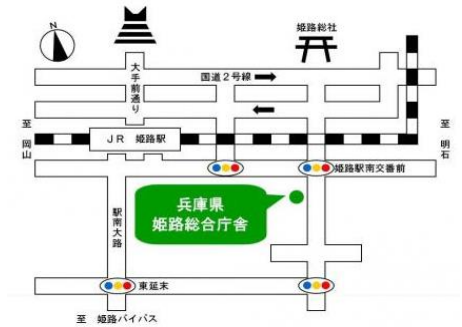

## ③朝来市役所

住所：朝来市和田山町 東谷 213 番地 1  
場所：本庁 5階 501 会議室

## ④丹波篠山市民センター

住所：丹波篠山市黒岡 191-1  
場所：研修室①

## ⑤宍粟防災センター

住所：宍粟市山崎町鹿沢 65-3  
場所：4階 会議室 1

## ⑥中播磨県民センター

住所：姫路市北条 1-98  
場所：福利センター3階 小会議室